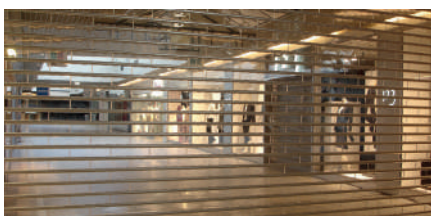

GALVOLUX

SERRANDE AVVOLGIBILI

AUTOMATISMI E SICUREZZA

QUALITY
AND WARRANTY
SINCE 1900

Serrande avvolgibili

AFFIDABILITÀ E TRASPARENZA

Le serrande avvolgibili garantiscono la sicurezza di negozi, outlets e aree industriali grazie a soluzioni su misura, che si adattano alle esigenze del singolo cliente mantenendo sempre un design raffinato ed elegante.

Non importa quali siano le zone dell'edificio da mettere in sicurezza: le serrande avvolgibili automatiche di Galvolux si possono adattare ad ogni spazio (porte, zone di transito ed entrate).

Le serrande in acciaio sono disponibili in differenti tipologie e forme: a griglia rettangolare, a griglia romboidale e a lamina.

Tutte le tipologie sono a loro volta personalizzabili con colori di preferenza, integrandosi perfettamente all'interno di ogni singolo contesto ed edificio.

APPLICAZIONI

- ▼ Serrande avvolgibili automatiche
- ▼ Serrande rapide
- ▼ Griglie avvolgibili