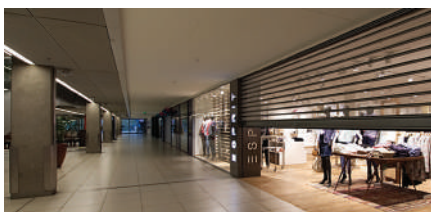

GALVOLUX

SERRANDE AVVOLGIBILI

AUTOMATISMI E SICUREZZA

QUALITY
AND WARRANTY
SINCE 1900

Serrande avvolgibili

AFFIDABILITÀ E TRASPARENZA

Le serrande avvolgibili garantiscono la sicurezza di negozi, outlets e aree industriali grazie a soluzioni su misura, che si adattano alle esigenze del singolo cliente mantenendo sempre un design raffinato ed elegante.

Non importa quali siano le zone dell'edificio da mettere in sicurezza: le serrande avvolgibili automatiche di Galvolux si possono adattare ad ogni spazio (porte, zone di transito ed entrate).

Le serrande in acciaio sono disponibili in differenti tipologie e forme: a griglia rettangolare, a griglia romboidale e a lamina.

Tutte le tipologie sono a loro volta personalizzabili con colori di preferenza, integrandosi perfettamente all'interno di ogni singolo contesto ed edificio.

APPLICAZIONI

- ▼ Serrande avvolgibili automatiche
- ▼ Serrande rapide
- ▼ Griglie avvolgibili